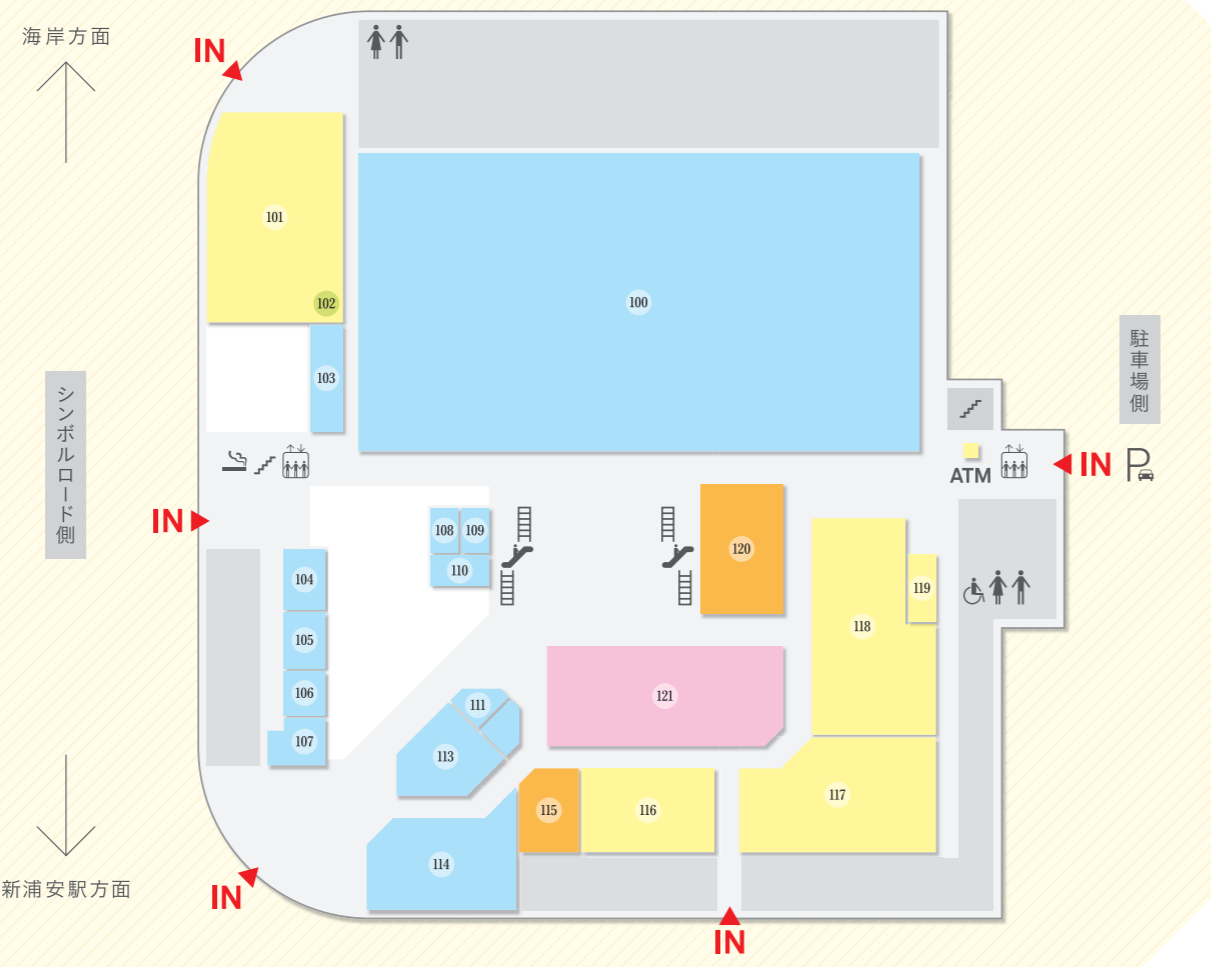

暮らしを豊かにするこだわりのショップが大集結！

1F | FOOD & LIFE STYLE

毎日の生活に欠かせないスーパーマーケット、バラエティ豊富でなにを食べるか迷ってしまうフードホール、かわいい雑貨店などがずらり

1. フード
   - レストラン&カフェ
   - ファッション&グッズ
   - ライフ
   - インテリア&生活雑貨
   - ビューティー&サービス
2. エスカレーター
   - エレベータ
   - 階段
   - 女性トイレ
   - 男性トイレ
   - 多目的トイレ
   - 喫煙所
   - 駐車場

2F | FASHION & LIFE STYLE

暮らしに取り入れたいインテリアや家具、洋服やシューズを取り揃えたファッションのほか、リペアなどさまざまなサービスが揃います

1. フード
   - レストラン&カフェ
   - ファッション&グッズ
   - ライフ
   - インテリア&生活雑貨
   - ビューティー&サービス
2. エスカレーター
   - エレベータ
   - 階段
   - 女性トイレ
   - 男性トイレ
   - 多目的トイレ
   - 喫煙所
   - 駐車場