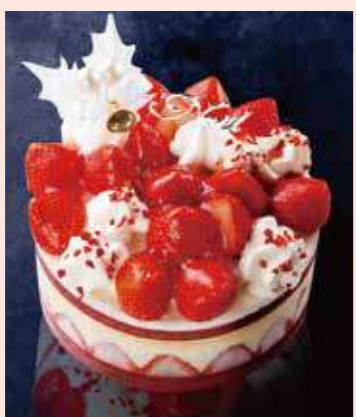

ポイント特典
クリスマスデコレーションケーキ
ご予約お礼として
ポイント3倍

1F やきとり・どんぶり・お弁当
鳥勝 12/21(月)～27(日)

国産若鶏 もも焼き (骨付き) 1本
698円 (税別)
国産若鶏 もも焼き (骨なし) 100g
298円 (税別)
1本1本丁寧に店内で焼き上げた
若鶏もも焼を数量限定で販売。