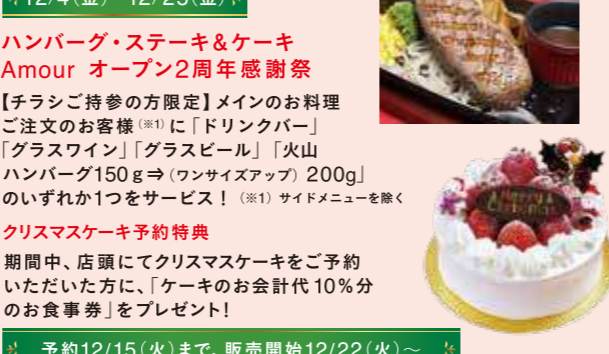

EVENT INFORMATION

会場:ニューコースト新浦安 センターコート(1階)

ニューコースト新浦安 クリスマス2020

点灯期間 12/25(金)まで
クリスマスツリーのまわりにフォスポットが登場!!

会場:1階フロア(レインボーハット横)

相田みつをミニギャラリー

期間 11/18(水)～12/27(日) 10:00～19:00

いのちの詩人としても知られる相田みつをの作品を期間限定で展示いたします。今の時代だからこそ響く言葉がここにあります。2021年カレンダーをはじめ相田みつを関連グッズも販売。12/6(日)相田みつを美術館館長 相田一氏によるギャラリートークを開催(予定)。(11:00～/15:00～約20分)

※夢ナビポイントがご利用いただけます。

CHRISTMAS クリスマスおすすめアイテム ITEMS

1F ドラッグストア
トモズ 花王 ビオレ ボディウォッシュ The Body Gift Collection (990g) 1,089円 (税込)

環境の変化により、乾燥しがちな現代人の肌にも最適な「摩擦レス」な洗浄習慣を。期間限定の特別なデザインと香りのギフトコレクション。

うるおい閉じ込め、しっとりやわらか肌

Crystal Gift
うるおい閉じ込め、しっとりやわらか肌

1F 生活雑貨
BONMAISON recotte スマイルペイカーミニ 2,500円 (税別)

クリスマスパーティーにおすすめ! 誰でも簡単にパンケーキ・ワッフルを焼くことができます! かわいい見た目でプレゼントにしても◎

カラ:スマイルピンク、ワッフルイエロー、クロハバークリーン

1F クリーニング
ママショップ加納 12/4(金)～25(金)

店頭で「メリクリスマス!」とお声掛け頂いた方に 20% OFF

※特売品、特売品は対象外。他の店舗クーポン併用不可

1F 自転車
サイクルベースあさひ LOG KICKER (ログキッカー) 9,980円 (税込)

乗りやすさと安全性にこだわった自転車専門店の特選バイク

2F メガネ
Dr.EYE's 12/31(木)まで

福井県鯖江製のフレームの他にグッチやレイバン等のブランドフレームも取り揃えています。

3F 100円ショップ
ダイソー ひざ掛け 各種100円 (税別)～

自宅や職場でも使える、これからの季節にぴったりなあったかグッズです!

2F ファミリーカジュアル
Mac-House SUPER STORE 12/4(金)～14(月)

ボトムスがお買得! 20% OFF セール!

冬のコーディネートに欠かせないボトムスがお得にお買い物できるチャンス! 2,000円(税別)以上のボトムスがなんと20%OFF!

人気ブランドからトレンドデザインまで豊富に取り揃えています! ※値下げ品は対象外になります。

会場:ニューコースト新浦安 センターコート(1階)

崎陽軒

期間 12/4(金)～12/13(日) 11:00～19:00

横濱名物シウマイの崎陽軒が期間限定で出店。豚肉と干帆立貝柱の風味豊かな「昔ながらのシウマイ」や、崎陽軒の冷めてもおいしいこだわりが詰まった「シウマイ弁当」など、横浜のおいしさを取り揃えてお待ちしております。

会場:ニューコースト新浦安 センターコート(1階)

VegeMarche(ベジマルシェ)

期間 12/4(金)～12/6(日) 10:00～15:00

ベジマルシェを運営しているデリカフーズが、こだわりの選んだ野菜や果物を販売。お買い得商品の他、珍しい野菜や旬の果物をご用意してお待ちしております。

※夢ナビポイントがご利用いただけます。

年末年始営業時間のご案内

12/29(火)まで	通常営業	1/1(元日)	全館休業
12/30(水)	10:00～20:00	1/2(土)	10:00～20:00
12/31(木)	10:00～20:00	1/3(日)	10:00～20:00

※1月4日(月)からは通常営業となります。(スーパーマーケット 9:00～21:30/専門店 10:00～21:00/レストラン 11:00～22:00) ※店舗により休業日・営業時間・ラストオーダー時間が異なります。詳しくは店舗へお問合せまたはホームページをご覧ください。

●営業時間のご案内
10:00～21:00 ※休業日:元日および2月2日(阪急店決定日)
スーパーマーケット 9:00～21:30
1F～3F フード・サービス 10:00～21:00
1F フードホール 10:00～21:00 (10:30LO)

●アクセス
JR京葉線新浦安駅より徒歩17分
バス:東京ベイシティ交通バス「日の出公民館」下車、徒歩1分/海風の街」下車、徒歩1分
【駐車場】
・利用時間: 8:30～22:15・駐車台数:1270台(駐車無料)
(平層1階/立休4階・5階・屋上層合計)・高さ制限/2.2m(立休駐車場)